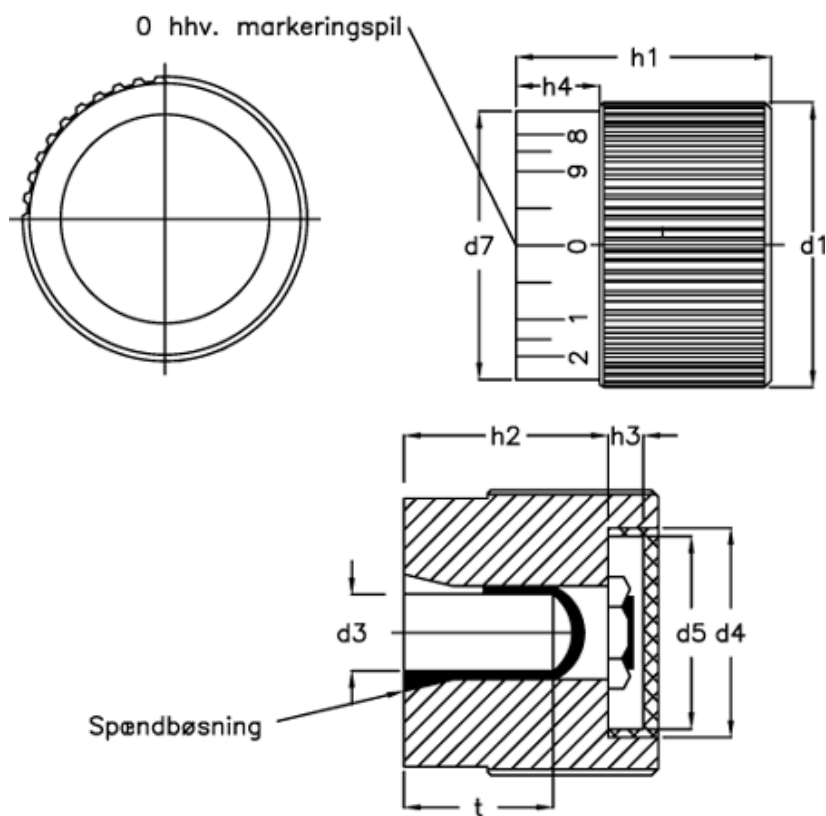

Article number: 20629174

Description: E+G Control knob
GN 726.1-34-Z8-B-2

Measures

d1 = 34	h4 = 10
d3 = Z8	l = 15.0
d4 = 25	t min = 17
d5 = 23	
d7 = 32	
h1 = 30	
h2 = 24	
h3 = 4.2	